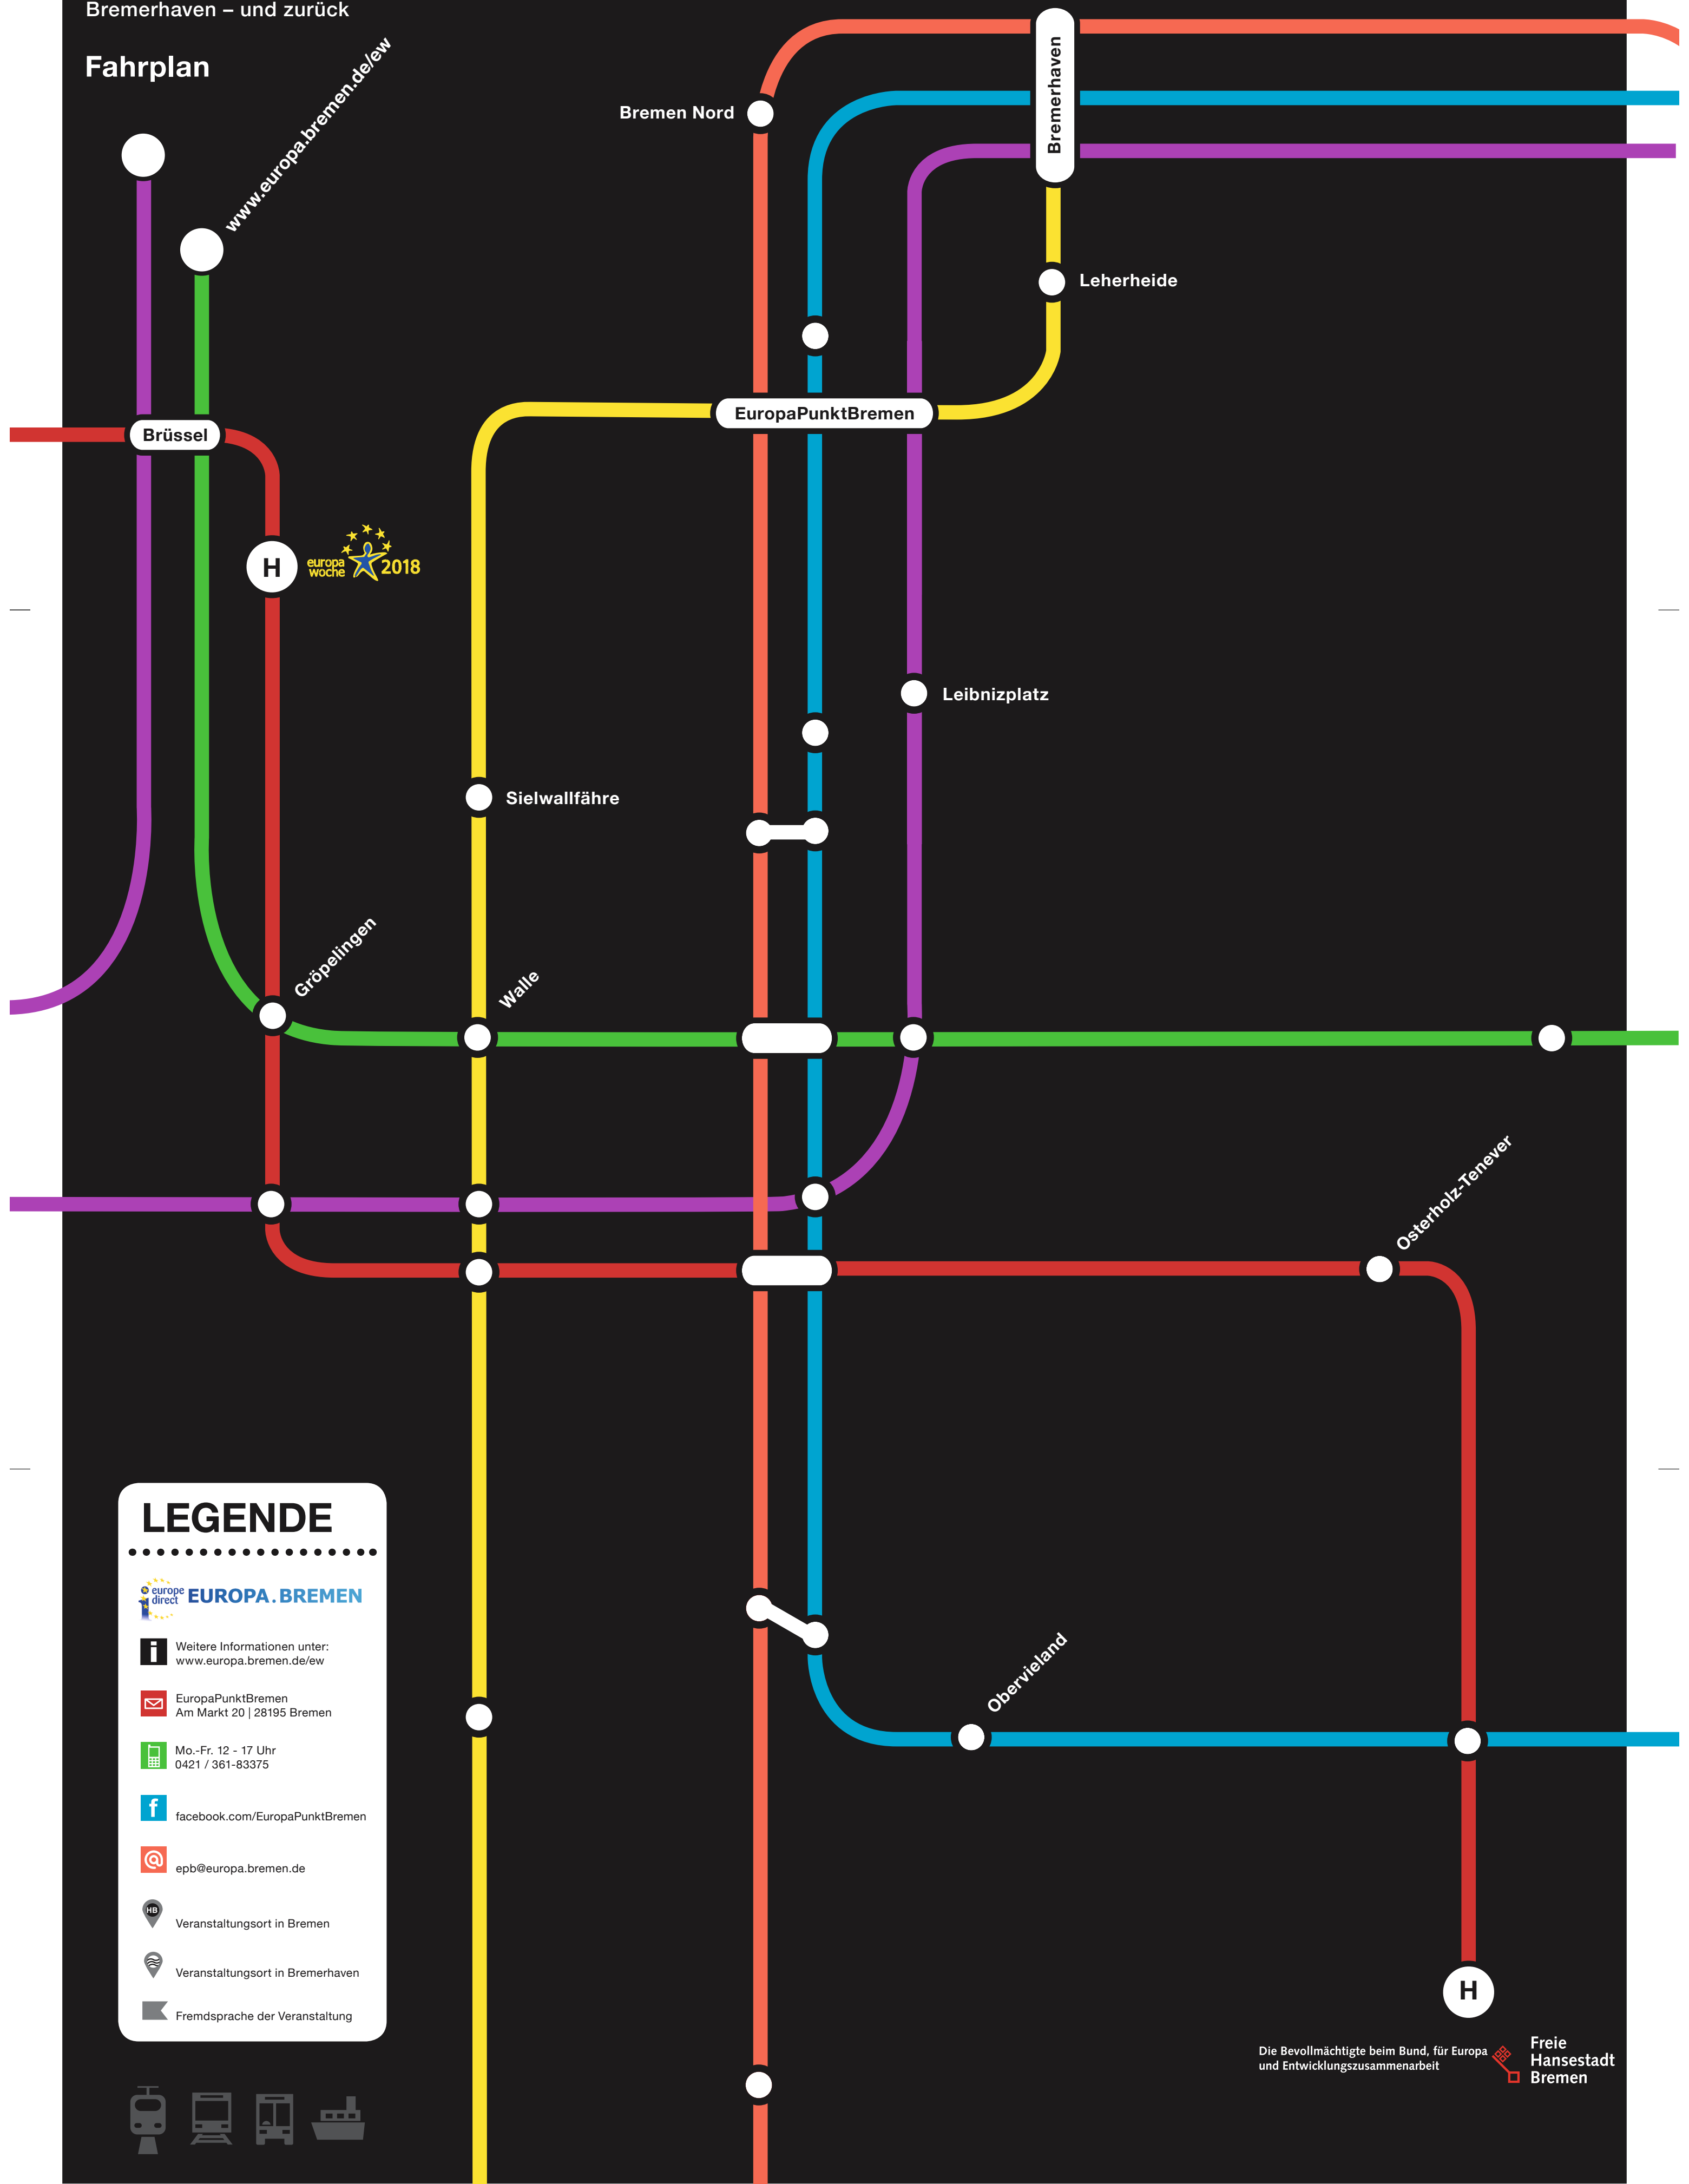

MAI '18 EUROPAWOCHE

EUROPAWOCHE

Linie: Europa – Bremen – Bremerhaven – und zurück

Fahrplan

www.europa.bremen.de/ew

LEGENDE

EUROPA. BREMEN

Weitere Informationen unter: www.europa.bremen.de/ew

EuropaPunktBremen
Am Markt 20 | 28195 Bremen

Mo.-Fr. 12 - 17 Uhr
0421 / 361-83375

facebook.com/EuropaPunktBremen

epb@europa.bremen.de

Veranstaltungsort in Bremen

Veranstaltungsort in Bremerhaven

Fremdsprache der Veranstaltung

03.05. | 9:30-12:30
EUROPÄISCHES FRAUENFRÜHSTÜCK
„die theo“ - storms söben Lutherstr. 7 | Bremerhaven

04.05. | 19:00
DEUTSCHLAND IST NICHT DÄNEMARK - DÄNEMARK IST NICHT DEUTSCHLAND
Haus d. Wissenschaft Sandstr. 4/5 | Bremen

03.05. | 19:00
WEGE NACH EUROPA LESUNG: ERZÄHL MIR VON DEUTSCHLAND, SOUMAR
EuropaPunkt Bremen Am Markt 20 | Bremen

04.05. | 20:30
PACIFIC SWELL
PAPP | Friedrich-Ebert-Str. 1 | Bremen

03.05. | 19:00
PRAGER FRÜHLING UND SEINE FOLGEN - PODIUMSDISKUSSION
Rathaus Bremen Am Markt 21 | Bremen